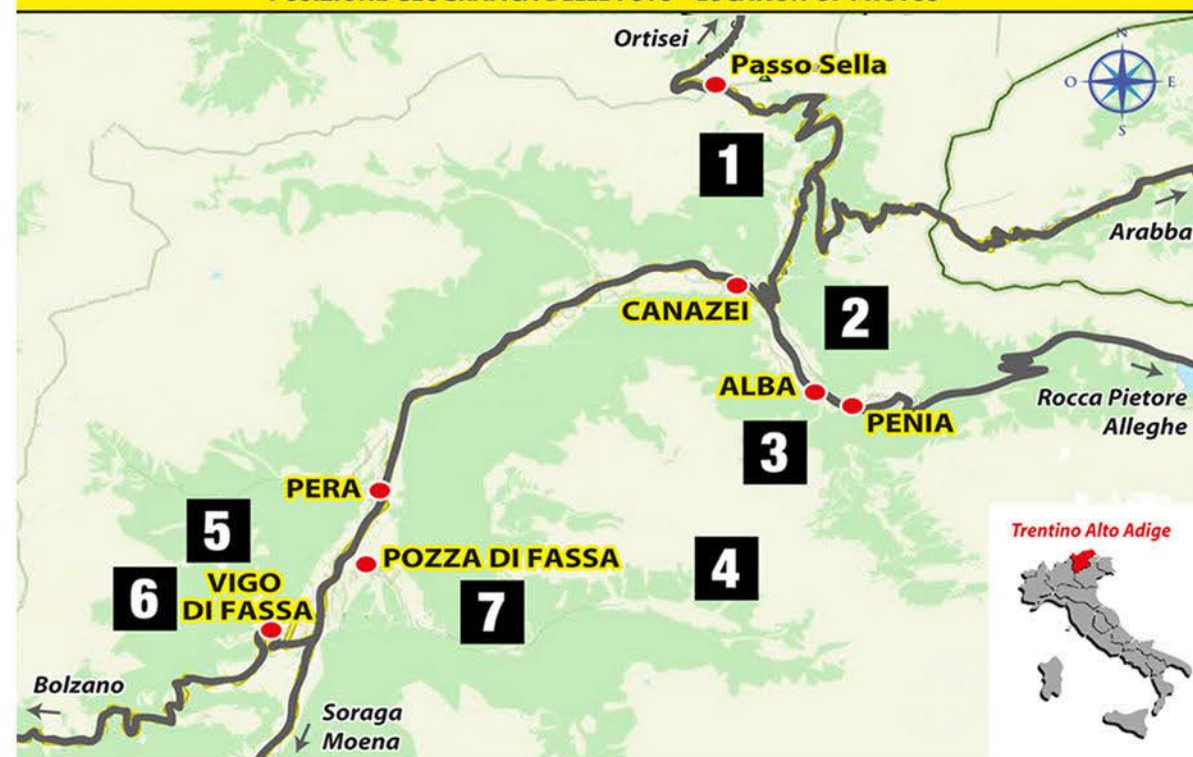

POSIZIONE GEOGRAFICA DELLE FOTO - LOCATION OF PHOTOS

UNION HOTELS
CANAZEI

FAMILY GROUP HOTELS & CLUB

UNION HOTELS
CANAZEI - CAMPITELLO DI FASSA
by FASSA HOTELS GROUP S.R.L.

POSIZIONE GEOGRAFICA DELLE FOTO - LOCATION OF PHOTOS

IMPIANTI DI RISALITA / LIFTS / AUFSTIEGSANLAGEN

BELVEDERE - COL RODELLA - (SELLA RONDA) (Canazei - Campitello)				
Nr.	Nome Name	Tipo - Type / Typ	Lunghezza Length Länge m.	Dislivello mt. Diff. in height mt.
101	CANAZEI - PECOL	Cabinovia A. Aut.	1.367	482
102	PECOL - COL DEI ROSSI	Funivia	1.308	450
103	SASS PORDOI	Funivia	1.487	710
104	TOE'	Cabinovia A. Aut.	1.228	334
105	PIAN FRATACES	Cabinovia A. Aut.	1.978	476
106	KRISTIANA	Segg. 4 posti A. Aut.	1.319	307
107	SASS BECE'	Segg. 6 posti A. Aut.	982	275
108	BELVEDERE	Seggiovia 4 posti	799	198
123	HOTEL PORDOI - GONZAGA	Sciovia	435	82
124	LEZUO	Segg. 4 posti A. Aut.	1.323	342
130	ALBA - COL DEI ROSSI	Funifor	2.076	880
141	CAMPITELLO - COL RODELLA	Funivia	2.472	984
151	SALEI	Seggiovia 4 posti	749	272
152	DES ALPES	Seggiovia 4 posti	563	172
153	5 DITA	Segg. 4 posti A. Aut.	1.029	254
155	PRADEL	Cabinovia A. Aut.	2.500	504
156	GABIA	Sciovia	188	42
CABINOVIA FEDAIÀ - PIAN DEI FIACCONI (Marmolada)				
171	FEDAIÀ - PIAN DEI FIACCONI	Telecabina	1.560	570

PISTE - SKI RUNS - SKIPISTEN

Nr.	Nome Name	Lunghezza Length Länge m.	Nr.	Nome Name	Lunghezza Length Länge m.
1	SASS BECE'	1.200	7	PORDOI	950
2	BELVEDERE	1.700	8	GONZAGA	520
3	KRISTIANA	1.720	9	DIEGO	1.150
4	GHERDECIA	2.700	11	3-TRE	3.900
5	COL DEI ROSSI	1.850	12	RODELLA	1.920
6	DEL BOSCO	4.360			

● Facile/Easy/Leicht ● Medio/Middle/Mittel ● Difficile/Difficult/Schwierig

PISTE DA FONDO CROSS-COUNTRY SKI RUNS

Nome / Name	Lunghezza Length Länge m.
SOREGHES	2.800
SORONC	1.500

● Facile/Easy